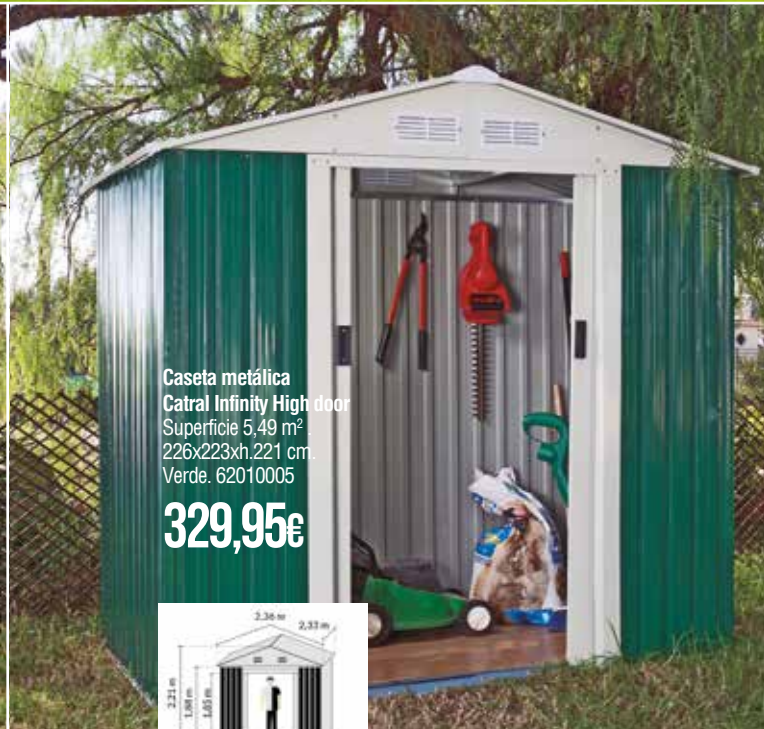

4 estantes. 1109B97
Escobero. 1109B98

136,90€

CASSETAS DE EXTERIOR

Caseta metálica
Catral Store Room door
Superficie 2,77 m².
213x130xh.173 cm.

274,95€

Gris. 62010012
Verde. 62010013

Caseta metálica
Catral Infinity High door
Superficie 5,49 m².
226x223xh.221 cm.
Verde. 62010005