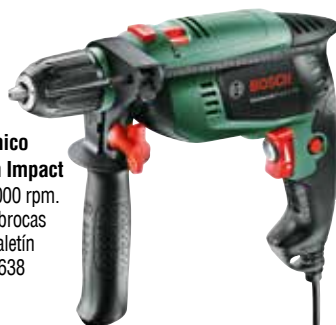

Delta Bosch PSM 80-A
80 W. 20.000 opm. Aspiración
microfiltro. Maletín con 3 hojas
RedWood. 5585X221

59,95€