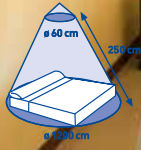

Mosquiteras para puertas y ventanas Habitex
Universales, se instalan fácilmente en todo tipo de puertas y ventanas.

Ventana 130x150 cm
5510D41

3,95€

Puerta 75xh.220 cm (x2 unid.)
5510D42

6,95€

Puerta cierre imán 50xh.220 cm (x2)
5510D43

10,95€