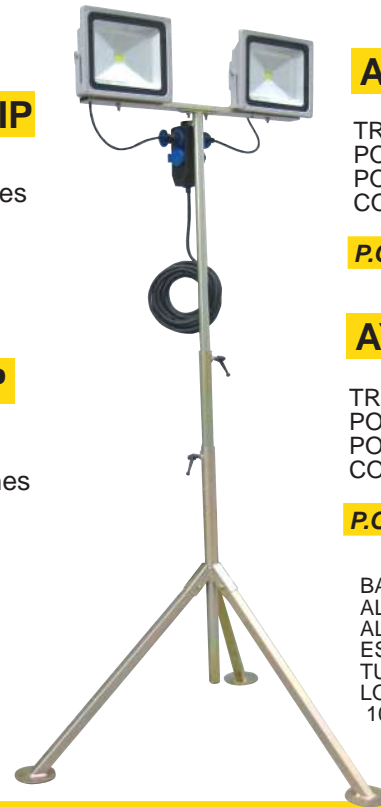

P. OFERTA: 24 €

FOCO SOLAR 40 W.

AY - 40W - SOLAR
Potencia: 40 W. 64 LEDS
Dimensiones panel solar:
340 x 290 x 20 mm.
Dimensiones lámpara: 260 x 200 x 70 mm.
Batería 3,2 V. 12000 mA
Superficie de iluminación: 60 m
Código: 620635

P. OFERTA: 69 €

FOCO SOLAR 200 W.

AY - 200 W - SOLAR
Potencia: 200 W. 240 LEDS
Dimensiones panel solar: 580 x 360 x 20 mm.
Dimensiones lámpara: 370 x 300 x 90 mm.
Batería 3,2 V. 20000 mA
Superficie de iluminación: 150 m
Código: 620650

FOCOS DE INDUSTRIA CON TRIPODE

AY-2 x 30W LED - TRIP

POTENCIA 60 W. LED
Potencia lumínica 4.800 lúmenes
CÓDIGO: 620400

P.OFERTA: 66,00 €

AY - 50W LED - TRIP

POTENCIA 50 W. LED
Potencia lumínica 4.000 lúmenes
CÓDIGO: 620410

P.OFERTA: 46,00 €

Trípode sólido y estable.
Soporta 15 kg.
Tipo de luz potente fría y blanca
Cable con enchufe 5 m.
Altura máxima: 1,55 m.
IP65
Utiliza un 80% menos de energía que las lámparas convencionales