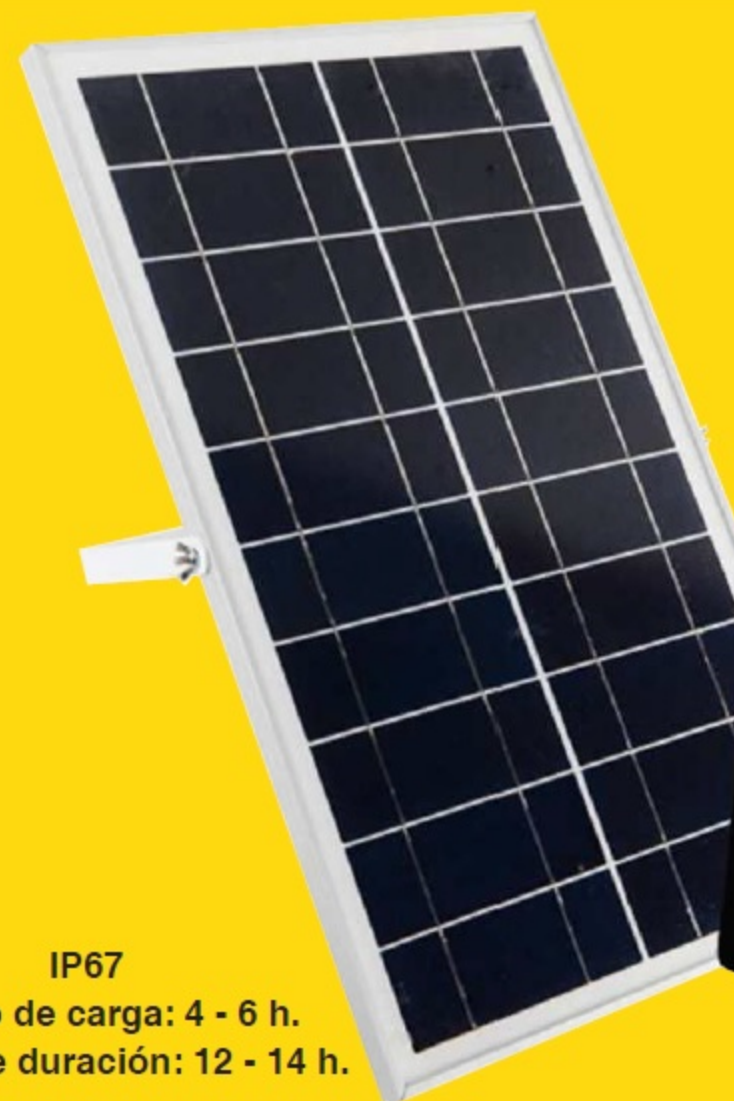

Potencia: 12 W. 800 lúmenes
LED CHIPS - CREE
BASE MAGNÉTICA
Foco abatible 90°, 3 posiciones
Tiempo de trabajo 3 h.
Tiempo de carga: 8 h.
COD.: 620600

P.OFERTA: 27,00 €

Batería litio

Puerto USB

AYERBE

ILUMINACIÓN

LA CALIDAD
NOS DIFERENCIA

IP67

Tiempo de carga: 4 - 6 h.

Tiempo de duración: 12 - 14 h.

FOCOS SOLARES DE PARED CON MANDO A DISTANCIA

FOCO SOLAR 25 W.

AY - 25W - SOLAR
Potencia: 25 W. 36 LEDS
Dimensiones panel solar:
340 x 210 x 20 mm.
Dimensiones lámpara: 210 x 160 x 60 mm.
Batería 3,2 V. 8000 mA
Superficie de iluminación: 60 m
Código: 620630

P. OFERTA: 24 €

FOCO SOLAR 40 W.

AY - 40W - SOLAR
Potencia: 40 W. 64 LEDS
Dimensiones panel solar:
340 x 290 x 20 mm.
Dimensiones lámpara: 260 x 200 x 70 mm.
Batería 3,2 V. 12000 mA
Superficie de iluminación: 60 m
Código: 620635

P. OFERTA: 38 €

FOCO SOLAR 60 W.

AY - 60 W - SOLAR
Potencia: 60 W. 100 LEDS
Dimensiones panel solar:
460 x 340 x 20 mm.
Dimensiones lámpara: 280 x 230 x 80 mm.
Batería 3,2 V. 15000 mA
Superficie de iluminación: 100 m
Código: 620640