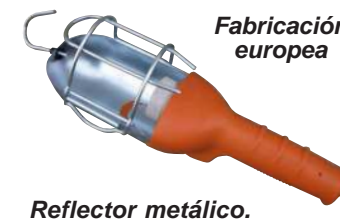

AY - 60 W 10M CABLE HO5VV-F

2 x 0'75 mm. x 10 M.
COD.: 620150

P.OFERTA: 7,00 €