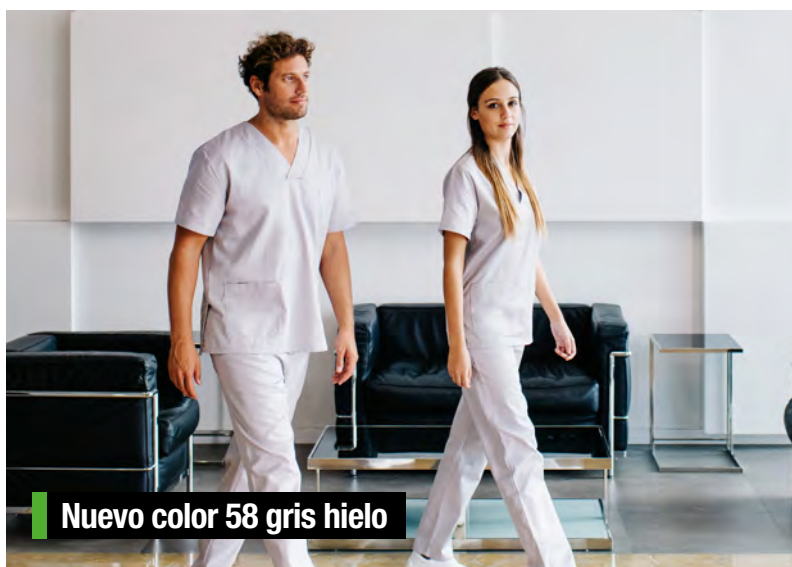

Amplía tu rango de prendas con nuestra selección de personalizaciones. Batas, camisolas o gorros pueden adaptarse fácilmente a las necesidades de color de cada cliente.

Nuevo color 58 gris hielo

**HASTA 15 COLORES EN
PIJAMAS SANITARIOS**