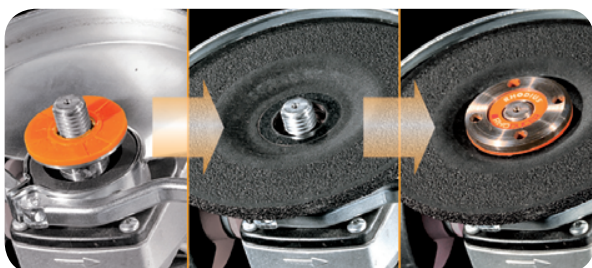

Montaje sencillo en unos pocos segundos