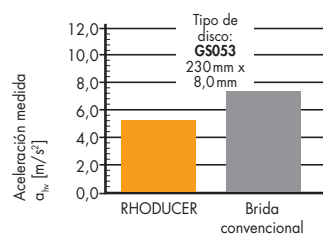

RHODUCER

BRAINTOOLS®

Gracias a la capa elástica y resistente al desgaste, el RHODUCER puede amortiguar de forma especialmente efectiva las vibraciones que se producen en el disco. La carga de oscilaciones en la empuñadura principal se reduce hasta en un 30 %. Estos dos factores pueden conducir a una considerable reducción de la carga de vibraciones y contribuir a que el trabajo sea mucho más agradable y a aliviar las partes del cuerpo afectadas. El RHODUCER se puede utilizar sin problemas en máquinas con brida normal para todos los discos de desbaste a partir de un ancho de 4,5 mm.

Ejemplo de aplicación:

- Rectificado plano
- Desbaste de esquinas y de bordes
- Cordones de soldadura

RHODUCER PK04

1	303252

Legal:

Desde el 06-03-2007 rigen directivas más severas basadas en las directivas europeas 2002/44/CE y 2003/10/CE para proteger de las influencias dañinas para la salud a los trabajadores expuestos a los riesgos ocasionados por el ruido y las vibraciones. Los empresarios, cuyos trabajadores se enfrentan con vibraciones en el trabajo que llevan a cabo, deben procurar que se respeten los correspondientes valores límite dentro del marco del deber de asistencia.

Montaje sencillo en unos pocos segundos