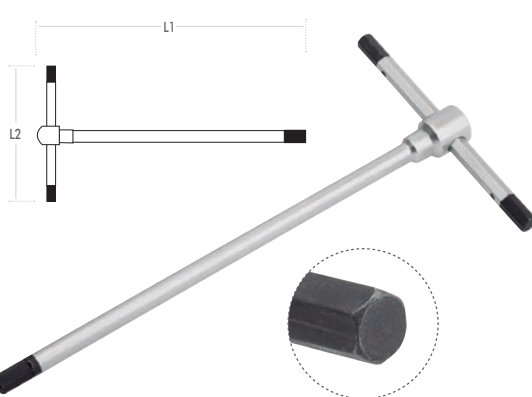

621

Vaso Hexagonal

CrV

mm	L mm	L1 mm	Ø1 mm	Part N°	€
4	230	7	8	621-04	10,39
5	230	9	10	621-05	10,39
5,5	230	9	10	621-05,5	10,39
6	230	9	11	621-06	10,39
7	230	14	12	621-07	10,39
8	230	12	13	621-08	10,75
9	230	14	14	621-09	10,75
10	230	14	14	621-10	12,00
11	230	14	16	621-11	12,00
12	230	14	17	621-12	13,26
13	230	15	18	621-13	13,26
14	230	16	19	621-14	14,15

623

Llave Corrediza en "T" Tres Puntas

S2

mm	L1 mm	L2 mm	Part N°	€
2	125	65	623-02	16,17
2,5	125	65	623-02,5	16,17
3	125	65	623-03	16,17
4	180	90	623-04	17,18
5	180	90	623-05	19,10
6	210	105	623-06	22,54
8	250	125	623-08	24,05
10	300	145	623-10	29,31
12	320	165	623-12	35,87
14	340	170	623-14	44,46