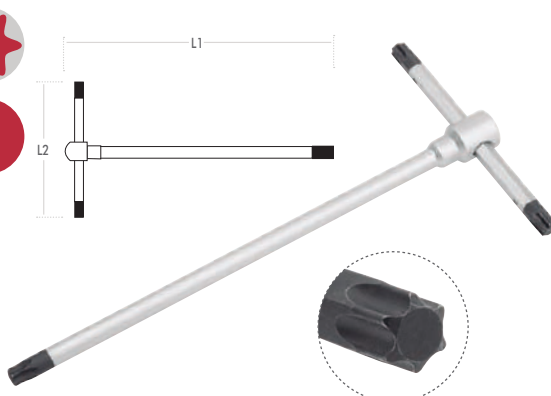

623

Llave Corrediza en "T" Tres Puntas

S2

mm	L1 mm	L2 mm	Part N°	€
2	125	65	623-02	16,17
2,5	125	65	623-02,5	16,17
3	125	65	623-03	16,17
4	180	90	623-04	17,18
5	180	90	623-05	19,10
6	210	105	623-06	22,54
8	250	125	623-08	24,05
10	300	145	623-10	29,31
12	320	165	623-12	35,87
14	340	170	623-14	44,46

623

Llave Corrediza en "T" Tres Puntas

S2

mm	L1 mm	L2 mm	Part N°	€
T10	125	65	623-T10	19,02
T15	125	65	623-T15	19,02
T20	125	65	623-T20	19,02
T25	180	90	623-T25	23,30
T27	180	90	623-T27	23,30
T30	180	90	623-T30	23,30
T40	210	105	623-T40	25,56
T45	250	125	623-T45	29,84
T50	250	125	623-T50	29,84
T55	300	145	623-T55	32,81
T60	320	165	623-T60	40,42