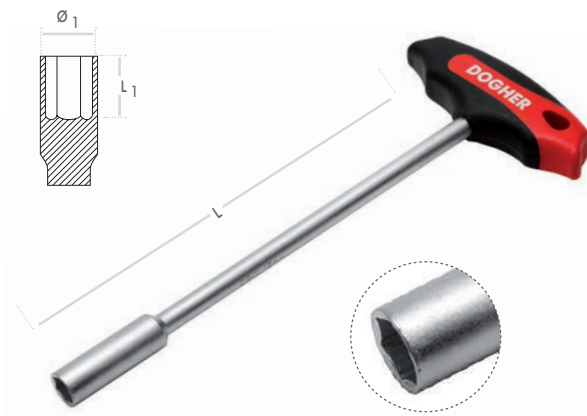

621

Vaso Hexagonal

CrV

mm	L mm	L1 mm	Ø1 mm	Part N°	€
4	230	7	8	621-04	10,39
5	230	9	10	621-05	10,39
5,5	230	9	10	621-05,5	10,39
6	230	9	11	621-06	10,39
7	230	14	12	621-07	10,39
8	230	12	13	621-08	10,75
9	230	14	14	621-09	10,75
10	230	14	14	621-10	12,00
11	230	14	16	621-11	12,00
12	230	14	17	621-12	13,26
13	230	15	18	621-13	13,26
14	230	16	19	621-14	14,15

623

Llave Corrediza en "T" Tres Puntas

S2