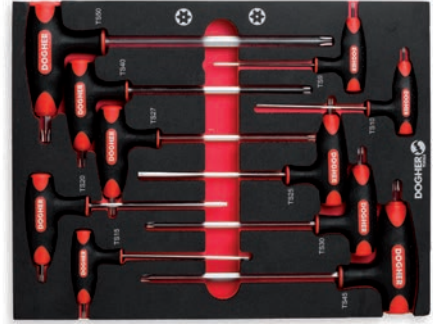

Llaves Macho

Juegos de Llaves en "T"

618

Bandeja Combinable

10
Pcs

S2

1/2 (375 x 280 X 30 mm)

2 · 2,5 · 3 · 4 · 5 · 6 · 7 · 8 · 10 · 12

Part N°	€
618-080	132,01

620

Bandeja Combinable

10
Pcs

S2

1/2 (375 x 280 X 30 mm)

TS9 · TS10 · TS15 · TS20 · TS25 · TS27 · TS30 · TS40 · TS45 · TS50

Part N°	€
620-080	111,67