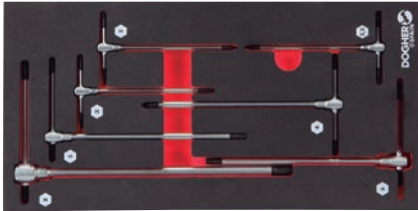

Llaves Macho

Juegos de Llaves en "T"

618

Bandeja Combinable

10
Pcs

S2

1/2 (375 x 280 X 30 mm)

2 · 2,5 · 3 · 4 · 5 · 6 · 7 · 8 · 10 · 12

Part N°	€
618-080	132,01

620

Bandeja Combinable

10
Pcs

S2

1/2 (375 x 280 X 30 mm)

TS9 · TS10 · TS15 · TS20 · TS25 · TS27 · TS30 · TS40 · TS45 · TS50

Part N°	€
620-080	111,67

623

Llave Corrediza en "T" Tres Puntas

7
Pcs

S2

1/3 (375 x 188 X 30 mm)

2 · 2,5 · 3 · 4 · 5 · 6 · 8

Part N°	€
623-080	140,50

Ver Información Ampliada sobre Almacenaje y Bandejas Combinables en Páginas: