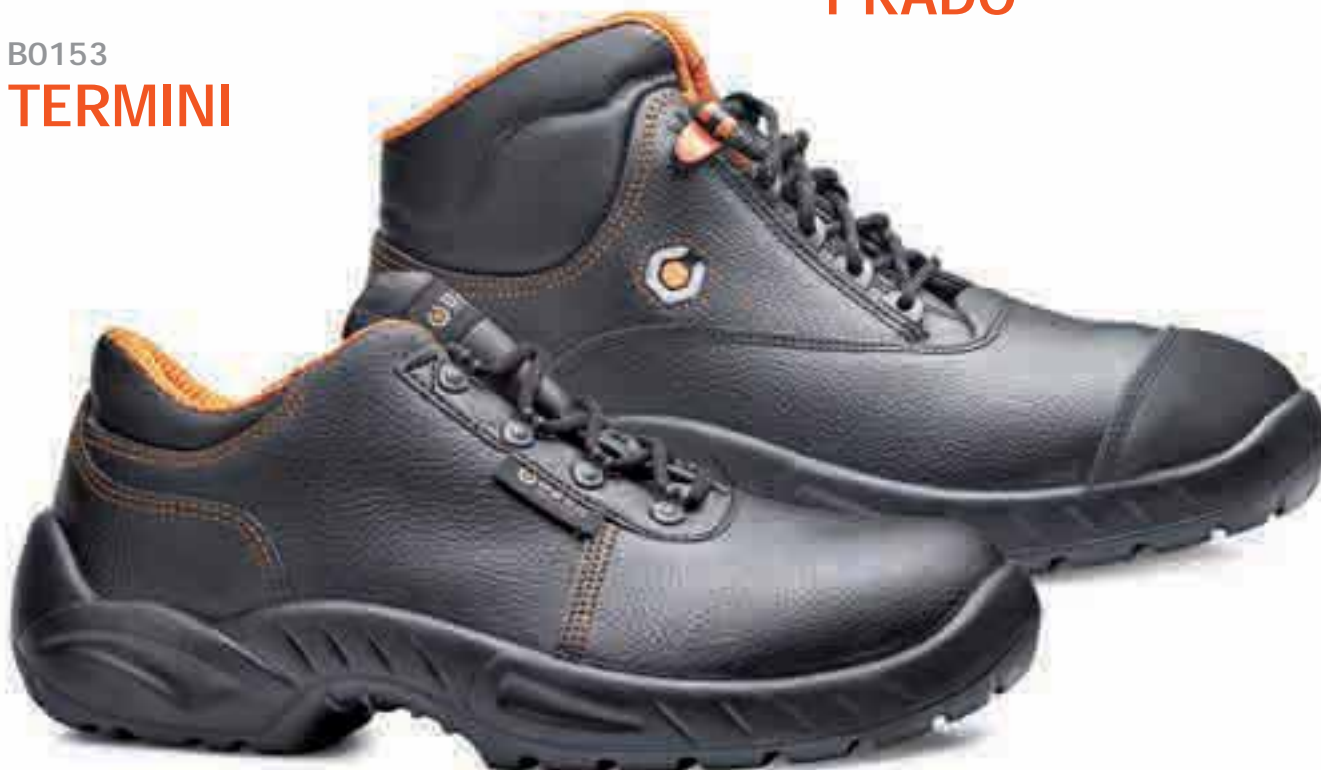

B0154
PRADO

B0153
TERMINI