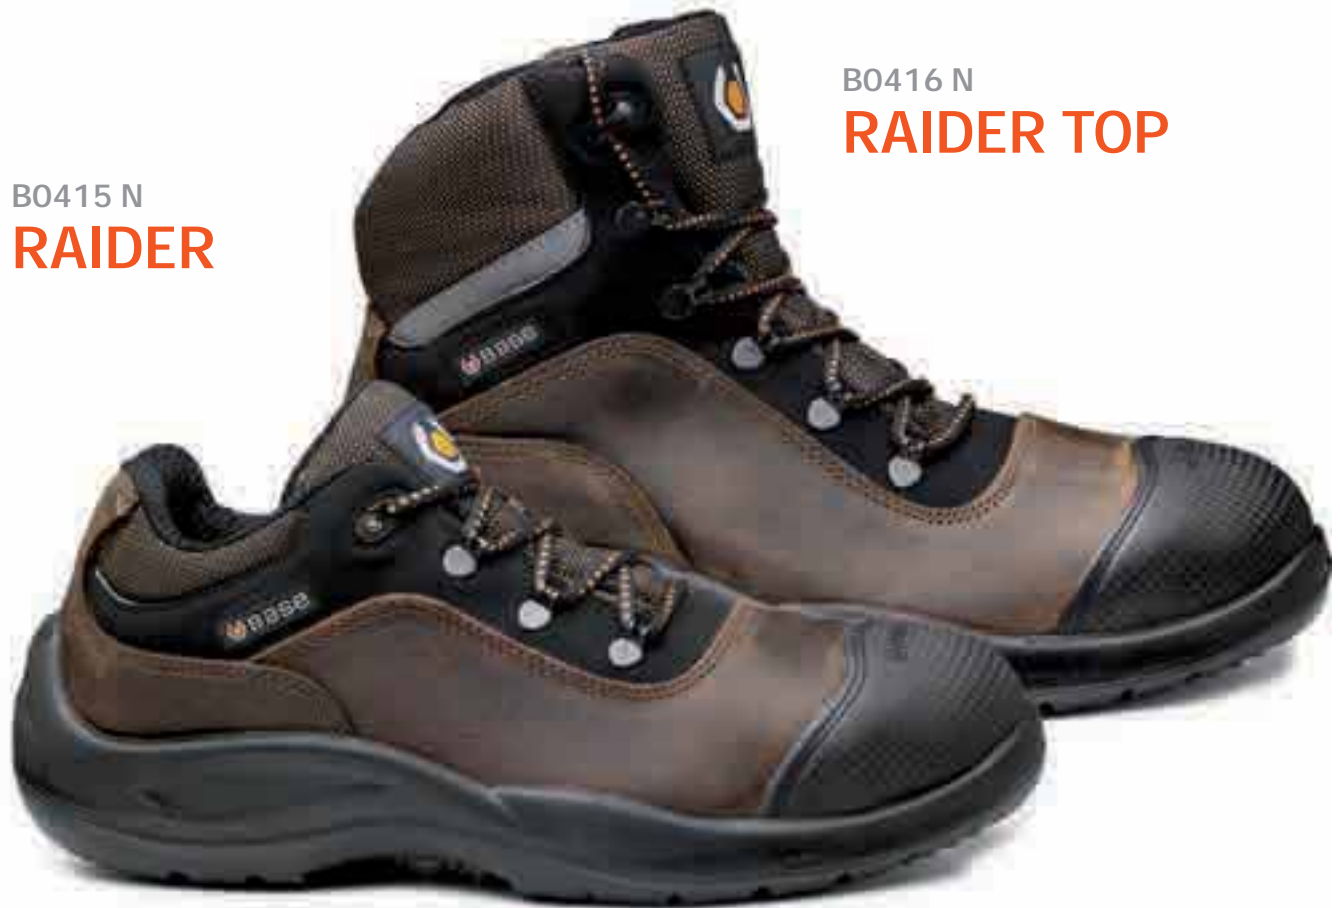

B0415 N
RAIDER

B0416 N
RAIDER TOP

S3 SRC

Sizes: **39-48**

IT

TOMAIA
Pelle ingrassata idrorepellente
FODERA
SmellStop 100% antibatterica
INSERTO
Fresh'n Flex
PUNTALE
Acciaio
SUOLA
Defaticante AirTech + Tpu-Skin

DE

OBERMATERIAL
Wasserdichtes Fettleder
FUTTER
SmellStop 100% antibakteriell
DURCHTRITTSCHUTZ
Fresh'n Flex
SCHUTZKAPPE
Stahl
SOHLE
Ermüdungshemmende AirTech + Tpu-Skin

ES

CORTE
Piel engrasada hidrofugada
FORRO
SmellStop 100% forro antibacteriano
PLANTILLA
Fresh'n Flex
PUNTERA
Acero
SUELA
Antifatiga AirTech + Tpu-Skin

FR

TIGE
Cuir grassé hydrofuge
DOUBLURE
SmellStop 100% antibactérienne
INSERT
Fresh'n Flex
EMBOUT
Acier
SEMELLE
Anti-fatigue AirTech + Tpu-Skin

EN

UPPER
Water-resistant waxy leather
LINING
SmellStop 100% antibacterial
MIDSOLE
Fresh'n Flex
TOE-CAP
Steel
SOLE
Antifatigue AirTech + Tpu-Skin

NL

BOVENZIJDE
Waterbestendig met was behandeld leder
VOERING
SmellStop 100% antibacterieel
TUSSENZOOL
Fresh'n Flex
TEENKAP
Staal
ZOOL
AirTech (vermoeidheidswerend) + Tpu-Skin