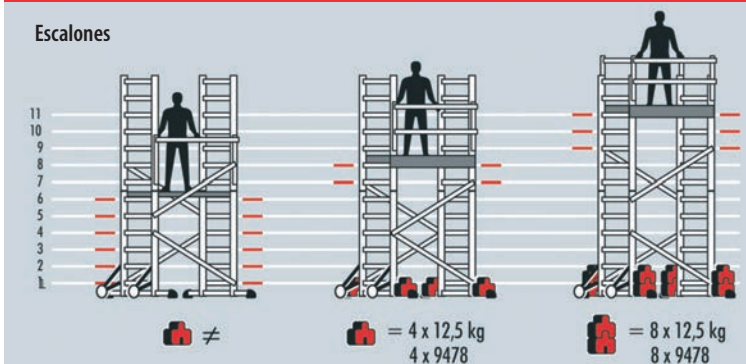

ProfiStep® Multi - Andamio-escalera móvil - aluminio

Compacto, cabe en cualquier vehículo familiar o de transporte. Montaje sencillo entre dos personas. Puede utilizarse en escaleras y desniveles. La plataforma de trabajo puede colocarse a diferentes alturas. Fácil desplazamiento y colocación gracias a sus dos ruedas. La plataforma de trabajo se alcanza fácilmente a través de las escaleras y la trampilla de acceso integrada. Altura de trabajo hasta 5 m. Plataforma de trabajo de 150 x 60 cm con trampilla de acceso y largueros de seguridad. Resiste hasta 135 kg de carga. **No incluye pesos de lastre de hormigón.**

9477-001 | B - Extensión

No incluye pesos de lastre de hormigón

Esquema pesos de lastre de hormigón

EN 1004-2-3,01/3,01. Grupo 2 (1,5 KN/m²)

ProfiStep® Multi - Andamio móvil - aluminio

Para uso de manera independiente o contra paredes. Utilizable tanto para interiores como exteriores. Plataformas de trabajo de madera multicapas antideslizante y con trampillas de acceso. Plataforma superior con bordes de seguridad de aluminio. A partir de la 1ª elevación (1ª extensión) incluye 2 fijaciones de pared para una fijación segura durante trabajos en fachadas. Puede utilizarse en escaleras y desniveles. Resiste hasta 200 kg /m² de carga. La plataforma de trabajo resiste hasta 180 kg de carga. A partir de la 1ª elevación es obligatoria utilizar pesos de lastre. **No incluye pesos de lastre de hormigón ni ruedas.**