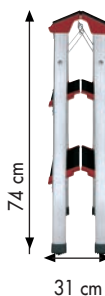

Artículo	Precio €					Cod. barras 4007126...
4422-001	97,75	2x2	44cm	220cm	2,1	442208
4423-001	129,91	2x3	66cm	240cm	3,2	442307

4422-001

4423-001

EN 14183

T1.4 - Cubo de pedal 4 litros

Tapa robusta con cierre hermético y silencioso. Asa de transporte abatible de plástico. Mecanismo interno de pedal que evita daños y facilita la limpieza. Gran ángulo de abertura. Base extra ancha asegura gran estabilidad y evita el vuelco.