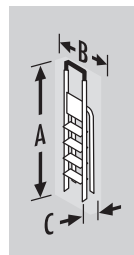

Hailo L60 EASYCLIX - aluminio

Bandeja superior multifuncional para herramientas, botes de pintura y pequeños objetos. Protector de juntas Hailo (patente alemana por DBGM). Plataforma de acero galvanizado con ranuras antideslizantes. Unión larguero-peldaño robusta con remachado high-tech. Tacos antideslizantes. Peldaños de aluminio, anchos y profundos con ranuras antideslizantes. Cables de acero de refuerzo a partir de 5 peldaños. Resiste hasta 150 kg de carga.

8160-501

Artículo	Artículo ANTIGUO	Precio €				kg	A	cm B	C	Cod. barras 4007126...
8160-307	8503-001	55,40	3	A= 125cm B= 62cm	235cm	3,3	138	43	13	024015
8160-407	8504-001	66,44	4	A= 146cm B= 84cm	259cm	3,9	161	46	13	024022
8160-507	8505-001	77,15	5	A= 168cm B= 106cm	281cm	4,6	184	48	13	024039
8160-607	8506-001	87,99	6	A= 190cm B= 128cm	303cm	5,5	208	51	13	024046
8160-707	8507-001	102,02	7	A= 212cm B= 150cm	325cm	6,3	232	54	13	024053
8160-807	8508-001	116,40	8	A= 233cm B= 172cm	346cm	7,3	255	56	13	024060