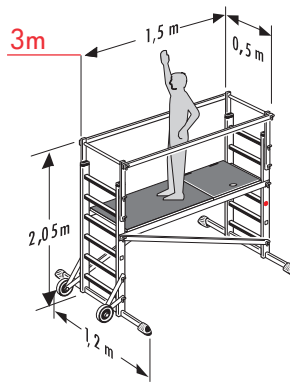

ProfiStep® Multi - Andamio-escalera móvil - aluminio

Compacto, cabe en cualquier vehículo familiar o de transporte. Montaje sencillo entre dos personas. Puede utilizarse en escaleras y desniveles. La plataforma de trabajo puede colocarse a diferentes alturas. Fácil desplazamiento y colocación gracias a sus dos ruedas. La plataforma de trabajo se alcanza fácilmente a través de las escaleras y la trampilla de acceso integrada. Altura de trabajo hasta 5 m. Plataforma de trabajo de 150 x 60 cm con trampilla de acceso y largueros de seguridad. Resiste hasta 135 kg de carga. **No incluye pesos de lastre de hormigón.**

9476-001 + 9477-001
A B

Artículo	Precio €	Descripción	kg	cm	Cod. barras
				A B C	4007126...
9476-001	409,72	A - Base	38,5	186 50 16	947512
9477-001	317,51	B - Extensión	28,0	186 50 16	947703

9476-001 | A - Base