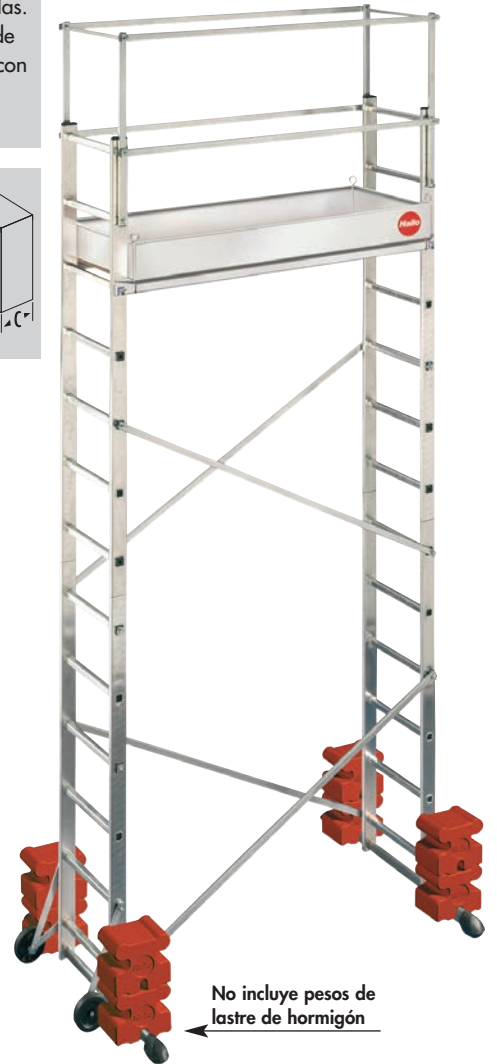

ProfiStep® Multi - Andamio-escalera móvil - aluminio

Compacto, cabe en cualquier vehículo familiar o de transporte. Montaje sencillo entre dos personas. Puede utilizarse en escaleras y desniveles. La plataforma de trabajo puede colocarse a diferentes alturas. Fácil desplazamiento y colocación gracias a sus dos ruedas. La plataforma de trabajo se alcanza fácilmente a través de las escaleras y la trampilla de acceso integrada. Altura de trabajo hasta 5 m. Plataforma de trabajo de 150 x 60 cm con trampilla de acceso y largueros de seguridad. Resiste hasta 135 kg de carga. **No incluye pesos de lastre de hormigón.**

9477-001 | B - Extensión

No incluye pesos de lastre de hormigón

Esquema pesos de lastre de hormigón

EN 1004-2-3,01/3,01. Grupo 2 (1,5 KN/m²)

ProfiStep® Multi - Andamio móvil - aluminio

Para uso de manera independiente o contra paredes. Utilizable tanto para interiores como exteriores. Plataformas de trabajo de madera multicapas antideslizante y con trampillas de acceso. Plataforma superior con bordes de seguridad de aluminio. A partir de la 1ª elevación (1ª extensión) incluye 2 fijaciones de pared para una fijación segura durante trabajos en fachadas. Puede utilizarse en escaleras y desniveles. Resiste hasta 200 kg /m² de carga. La plataforma de trabajo resiste hasta 180 kg de carga. A partir de la 1ª elevación es obligatoria utilizar pesos de lastre. **No incluye pesos de lastre de hormigón ni ruedas.**