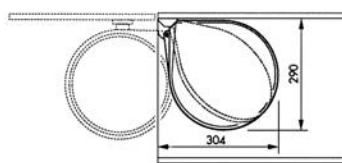

Artículo	Precio €	Capacidad Litros	Alto cm	Ancho cm	Fondo cm	Cod. barras 4007126...		
3555-101	39,18	15	36,5	29	31	355515	1	48
3555-001	33,78	15	36,5	29	31	355508	1	48

NOVEDAD