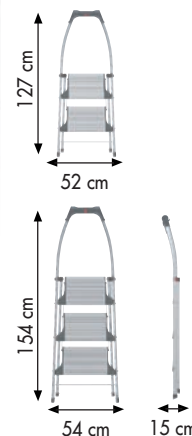

4302-201

Artículo	Precio €				kg	Cod. barras 4007126...
4302-201	67,40	2	A= 119cm B= 49cm	225cm	5,0	430267
4303-201	85,61	3	A= 145cm B= 74cm	250cm	7,5	430335

4303-201

Made by Hailo

Hailo Mini - acero

Fácil de guardar: plegado sólo tiene 4 cm de ancho. 2 peldaños grandes con esterillas negras antideslizantes. Bloqueo de seguridad de las juntas con botón de desbloqueo. Tacos de plástico antideslizante. Resiste hasta 150 kg de carga.