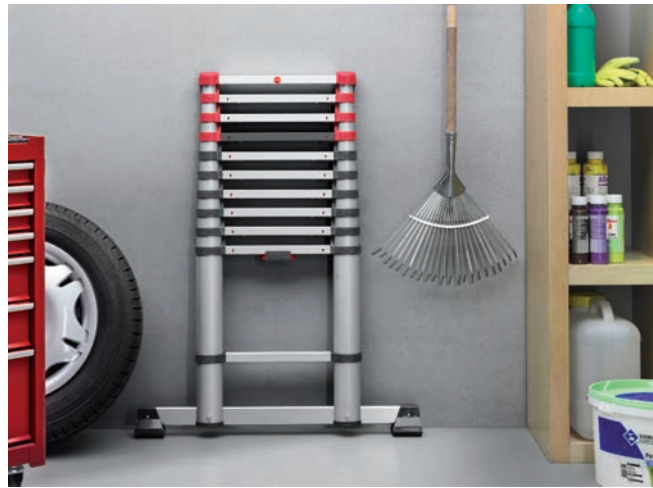

FlexiLine 260 - Escalera telescópica - aluminio NOVEDAD

Altura ajustable peldaño a peldaño. Sistema único de desbloqueo con una sola mano permite que se retraiga de forma sencilla y segura. Todos los peldaños se cierran a la vez desde un único punto. Distancia de seguridad entre peldaños para evitar atraparse los dedos. Estado de bloqueo fácil de identificar gracias al indicador de bloqueo de color en cada escalón. Protector de goma contra impactos de pared. Grandes pies de plástico y estabilizador (en escaleras de 11 y 13 peldaños). Correa de transporte. Resiste hasta 150 kg de carga.

7113-111

Artículo	Precio €						cm			Cod. barras
							A	B	C	
7113-091	202,13	9	94m	264cm	340cm	8,1	94	46	8	023100
7113-111	266,75	11	102cm	322cm	395cm	10,7	99	47	9	023117
7113-131	299,75	13	111cm	380cm	450cm	13,1	108	48	10	023124

Hailo Quality 2 Años de garantía EN 131 / EN 131-6