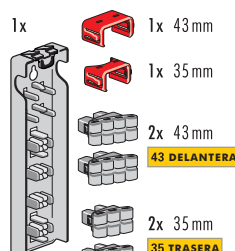

Tacos EASYCLIX

Juego de tacos intercambiables EASYCLIX LIVING (HOGAR)

Tamaño M

Para escaleras domésticas:

L40 3-4 peldaños

L60 3-4 peldaños

El juego contiene:

4 tacos EasyClix LIVING + 1 pinza de montaje + 1 cargador

Artículo	Precio €	Cod. barras
9947-101	15,96	4007126... 994714

M

HAILO EASYCLIX

Tamaño L

Para escaleras domésticas:

L40 5-6-7-8 peldaños

L60 5-6-7-8 peldaños

XXL 3-4-5-6-7-8 peldaños

XXR 225 3-4-5-6 peldaños

El juego contiene:

4 tacos EasyClix LIVING + 2 pinzas de montaje + 1 cargador

Artículo	Precio €	Cod. barras
9947-001	15,96	4007126... 994707

L

HAILO EASYCLIX

Juego de tacos intercambiables EASYCLIX GARDEN (JARDÍN)

Tamaño M

Para escaleras domésticas:

L40 3-4 peldaños

L60 3-4 peldaños

El juego contiene:

4 tacos EasyClix GARDEN + 1 pinza de montaje + 2 cargadores

Artículo	Precio €	Cod. barras
9948-101	19,17	4007126... 994813

M

HAILO EASYCLIX

Tamaño L

Para escaleras domésticas:

L40 5-6-7-8 peldaños

L60 5-6-7-8 peldaños

XXL 3-4-5-6-7-8 peldaños

XXR 225 3-4-5-6 peldaños

El juego contiene:

4 tacos EasyClix GARDEN + 2 pinzas de montaje + 2 cargadores

Artículo	Precio €	Cod. barras
9948-001	19,17	4007126... 994806

L

HAILO EASYCLIX

HAILO EASYCLIX LIVING HOGAR

DELANTERA

TRASERA

M

L

HAILO EASYCLIX GARDEN JARDÍN

DELANTERA

TRASERA

M

L