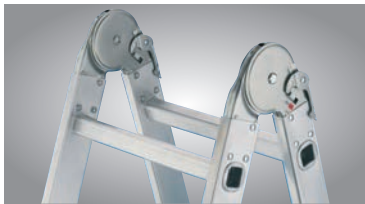

Escaleras industriales

ProfiStep® Combi - Escalera combinada 4x3 - aluminio

Andamio de trabajo, escalera convencional y escalera de tijera en un solo producto. 6 juntas de seguridad para bloquear y desbloquear los diferentes tramos de la escalera. Suministrada con plataforma metálica de 2 piezas con superficie remachada antideslizante (143 x 30 cm). Peldaños nervados, antideslizantes. 2 travesaños robustos con tacos estables de PVC (longitud travesaño 69 cm). Resiste hasta 150 kg de carga.

Perfil del larguero: 61 x 22 mm y 1,2 mm de grosor.

Perfil peldaños: 30 x 30 mm y 1,2 mm de grosor.

Artículo	Precio €						A	B	C	Cod. barras	
7412-031	231,70	4x3	90cm	165cm	435cm	15,4	92	73	27	4007126...	741219

7412-031