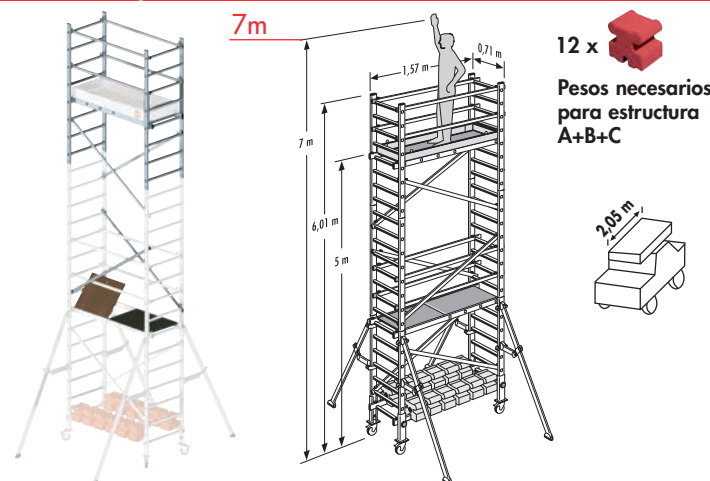

9904-101 | C - Extensión 2

DIN EN 1004:2005-3-5,0/5,0 - XXXD.
Grupo 3. Máxima carga 200 kg/m²

- WITTE WERKZEUGE
- ATM
- OLFA
- ATM
- CHIEF
- ROUGHNECK
- NWS
- KANCA
- ALCO
- TURNUS
- HALDER
- ATM
- PICA
- GLD
- RUKO
- LEJA tools
- OMAT
- FISCO
- SOLA
- VOGEL GERMANY
- ATM
- DRONCO
- osborn
- INTERFLEX
- Coliflex
- ATM
- faiot
- Ulti-Mate
- TOX
- Hailo
- GEWE
- EAGLE
- Garsport
- SCANGRIP
- UNIKO
- UMETA
- DRAPPI
- Collomix
- ATM
- CORBIN