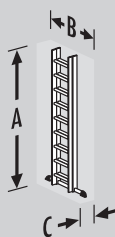

Hailo L90 - aluminio

Peldaños de aluminio anchos, con ranuras antideslizantes. Unión larguero-peldaño robusta con remachado high-tech. Tacos antideslizantes. Cables de acero de refuerzo. Resiste hasta 150 kg de carga.

8655-001

Artículo	Precio €					A	B	C	Cod. barras
8655-001	88,27	2x5	110cm	265cm	5,0	120	48	17	4007126... 865502

EN 131

Hailo L80 - aluminio

Ligera y muy robusta. Con travesaños laterales anchos. Tirante de regulación ajustable. Unión larguero-peldaño robusta. Tacos de plástico antideslizante. Utilizable como escalera de tijera, convencional o telescópica. También utilizable en escaleras y descansillos. Resiste hasta 150 kg de carga.

1212-601

Artículo	Precio €						A	B	C	Cod. barras
1212-601	141,61	6+5	168cm	250cm	350cm	5,6	178	36	11	4007126... 121226

EN 131