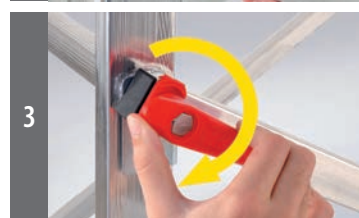

Plataforma divisible.

Hailo Speed Lock

Introducir el Speed Lock en el agujero de los peldaños

Girar el gancho de seguridad hacia abajo del larguero

Bloquear Speed Lock y ¡listo!

- WITTE WERKZEUGE
- ATM
- OLFA
- ATM
- CHASSET
- ROUGHNECK
- NWS
- KANCA
- TURNUS
- HALDER
- ATM
- PICA
- LEJA tools
- OMAT
- FISCO
- SOLA
- VOGEL GERMANY
- ATM
- DRONCO
- osborn
- INTERFLEX
- Coliflex
- ATM
- faiot
- Ulti-Mate
- TOX
- Hailo
- GEAR
- EAGLE
- Garsport
- SCANGRIP
- UNIKO
- UMETA
- DRAPI
- Collomix
- ATM
- CORBIN