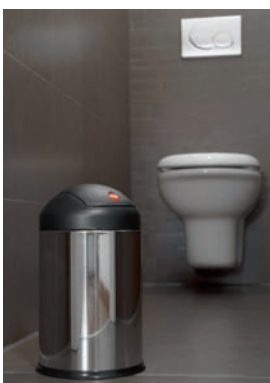

Artículo	Precio €	Capacidad Litros	Alto cm	Ø cm	Cod. barras		
0704-920	22,31	4	32	18	070470	1	120