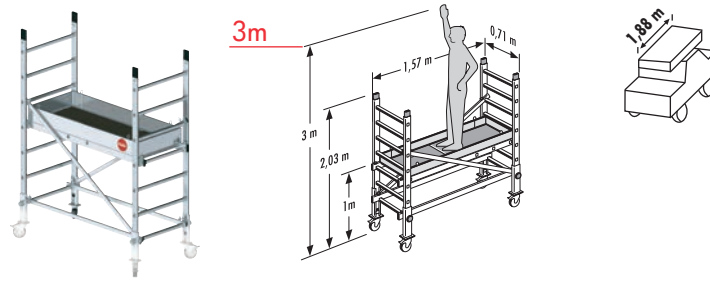

9900-101 | A - Base