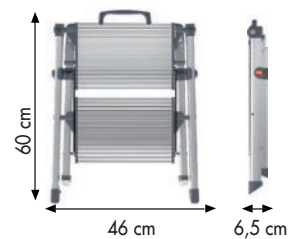

Hailo Mini - acero

Fácil de guardar: plegado sólo tiene 4 cm de ancho. 2 peldaños grandes con esterillas negras antideslizantes. Bloqueo de seguridad de las juntas con botón de desbloqueo. Tacos de plástico antideslizante. Resiste hasta 150 kg de carga.

Artículo	Precio €		Color			kg	Cod. barras
4310-001	33,13	2	Blanco	45cm	225cm	3,6	431004
4310-151	33,13	2	Plateado	45cm	225cm	3,6	431158

4310-001

4310-151

Hailo Mini Comfort - aluminio

Fácil de guardar: plegado sólo mide 6,5 cm de ancho. Dos peldaños grandes de aluminio con ranuras antideslizantes para un óptimo confort al estar de pie. Asa con función desbloqueante integrada. Pies con tacos soft-grip para una óptima estabilidad y seguridad antideslizante en diferentes superficies, p. ej. parquet, moquetas y baldosas. Resiste hasta 150 kg de carga.

Artículo	Precio €				kg	Cod. barras
4310-100	57,05	2	45cm	220cm	3,6	043108

4310-100