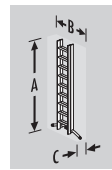

9412-501

Artículo	Precio €						A	B	C	Cod. barras 4007126...
9409-501	210,41	2x9	264 cm	425 cm	535 cm	13,6	273	41	14	940926
9412-501	255,71	2x12	345 cm	590 cm	700 cm	16,9	357	41	14	941220
9415-501	343,94	2x15	425 cm	728 cm	840 cm	22,5	440	41	16	941527

EN 131

Hailo ProfiLOT® - Escalera 3 tramos combinada - aluminio

Guías robustas con deslizaderos de plástico endurecido. Práctico sistema de bloqueo de los tramos con seguro de fijación. Peldaños con ranuras antideslizantes longitudinales y transversales. 2 tacos antideslizantes con superficie total de apoyo + 2 tacos grandes antideslizantes en forma de garra. Estabilizador curvo **LOT-SYSTEM**: puede salvar desniveles de hasta 15 cm. Bloqueo y desbloqueo por medio del pedal. Resiste hasta 150 kg de carga.

Perfil del larguero: 72 x 25 mm y 1,2 mm de grosor (9306) - 72 x 25 mm y 1,4 mm de grosor (9309) - 85 x 25 mm y 1,6 mm de grosor (9312).

Perfil peldaños: 30 x 30 mm y 1,2 mm de grosor.