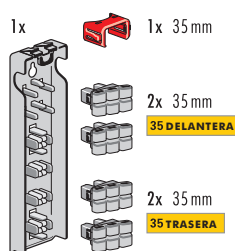

Tacos EASYCLIX

Juego de tacos intercambiables EASYCLIX LIVING (HOGAR)

Tamaño M

Para escaleras domésticas:

L40 3-4 peldaños

L60 3-4 peldaños

El juego contiene:

4 tacos EasyClix LIVING + 1 pinza de montaje + 1 cargador

Artículo	Precio €	Cod. barras
9947-101	15,96	4007126... 994714

M

HAILO EASYCLIX

Tamaño L

Para escaleras domésticas:

L40 5-6-7-8 peldaños

L60 5-6-7-8 peldaños

XXL 3-4-5-6-7-8 peldaños

XXR 225 3-4-5-6 peldaños

El juego contiene:

4 tacos EasyClix LIVING + 2 pinzas de montaje + 1 cargador

Artículo	Precio €	Cod. barras
9947-001	15,96	4007126... 994707

L

HAILO EASYCLIX

Juego de tacos intercambiables EASYCLIX GARDEN (JARDÍN)

Tamaño M

Para escaleras domésticas:

L40 3-4 peldaños

L60 3-4 peldaños

El juego contiene:

4 tacos EasyClix GARDEN + 1 pinza de montaje + 2 cargadores

Artículo	Precio €	Cod. barras
9948-101	19,17	4007126... 994813

M

HAILO EASYCLIX

Tamaño L

Para escaleras domésticas:

L40 5-6-7-8 peldaños

L60 5-6-7-8 peldaños

XXL 3-4-5-6-7-8 peldaños

XXR 225 3-4-5-6 peldaños

El juego contiene:

4 tacos EasyClix GARDEN + 2 pinzas de montaje + 2 cargadores

Artículo	Precio €	Cod. barras
9948-001	19,17	4007126... 994806

L

HAILO EASYCLIX

HAILO EASYCLIX LIVING HOGAR

DELANTERA

TRASERA

M

L

HAILO EASYCLIX GARDEN JARDÍN

DELANTERA

TRASERA

M

L