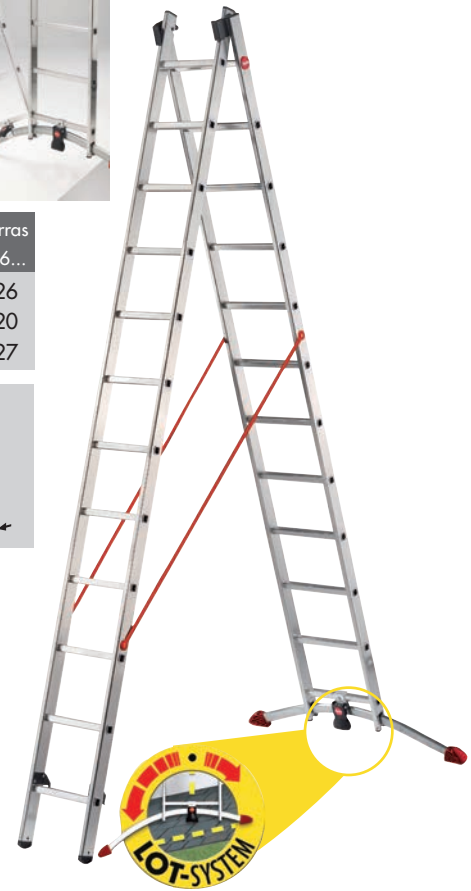

EN 131

Puede salvar
desniveles de
hasta 15 cm

Pie en forma de garra -
gran superficie de contacto
para una gran estabilidad

Estabilizador curvo
LOT-SYSTEM para
escaleras
Hailo ProfiLOT

ProfiLOT® - Escalera 2 tramos combinada - aluminio

Peldaños con ranuras antideslizantes longitudinales y transversales. Extremadamente robusta gracias a la unión larguero-peldaño doblemente reforzada. 2 tacos antideslizantes con superficie total de apoyo + 2 tacos grandes antideslizantes en forma de garra. Estabilizador curvo **LOT-SYSTEM**: puede salvar desniveles de hasta 15 cm. Bloqueo y desbloqueo por medio del pedal. Resiste hasta 150 kg de carga.

Perfil del larguero: 72 x 25 mm y 1,2 mm de grosor (9409 / 9412) - 85 x 25 mm y 1,4 mm de grosor (9415).

Perfil peldaños: 30 x 30 mm y 1,2 mm de grosor.

9412-501

Artículo	Precio €						A	B	C	Cod. barras 4007126...
9409-501	210,41	2x9	264 cm	425 cm	535 cm	13,6	273	41	14	940926
9412-501	255,71	2x12	345 cm	590 cm	700 cm	16,9	357	41	14	941220
9415-501	343,94	2x15	425 cm	728 cm	840 cm	22,5	440	41	16	941527

EN 131

Hailo ProfiLOT® - Escalera 3 tramos combinada - aluminio

Guías robustas con deslizaderos de plástico endurecido. Práctico sistema de bloqueo de los tramos con seguro de fijación. Peldaños con ranuras antideslizantes longitudinales y transversales. 2 tacos antideslizantes con superficie total de apoyo + 2 tacos grandes antideslizantes en forma de garra. Estabilizador curvo **LOT-SYSTEM**: puede salvar desniveles de hasta 15 cm. Bloqueo y desbloqueo por medio del pedal. Resiste hasta 150 kg de carga.