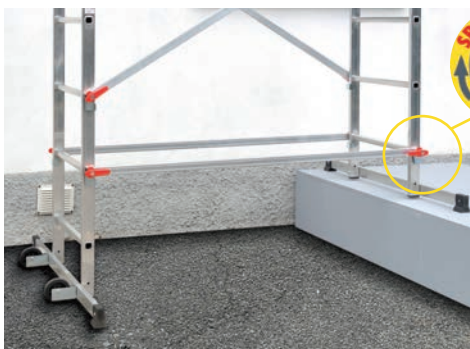

Adaptable a escalones.