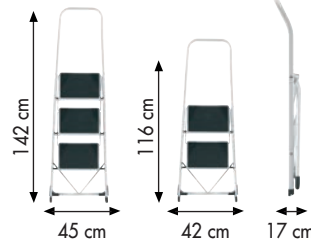

Mini escaleras y taburetes

Hailo Safety - acero

Estribo de seguridad extra alto de 50 cm. Peldaños grandes de acero con esterillas negras antideslizantes. Tacos estriados con superficie total de apoyo. Resiste hasta 150 kg de carga.

4312-001

Artículo	Precio €				kg	Cod. barras 4007126...
4312-001	45,66	2	A= 108cm B= 46cm	225cm	4,7	431202
4313-001	54,81	3	A= 131cm B= 69cm	250cm	7,0	431301

4313-001