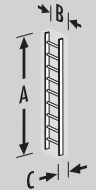

Perfil del larguero: 85 x 25 mm y 1,4 mm de grosor (7285) - 85 x 25 mm y 1,6 mm de grosor (7288).

Perfil peldaños: 30 x 30 mm y 1,2 mm de grosor.

7285-001

Artículo	Precio €					A	cm	B	C	Cod. barras
7285-001	328,91	2x15	733cm	845cm	21,0	423	41	16	728005	
7288-001	451,25	2x18	841cm	950cm	27,5	507	41	16	728807	