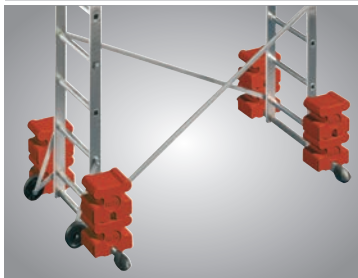

Accesorios andamios

Peso de lastre de hormigón de 12,5 kg

Andamios 9476-001 / 9477-001: Cuando la plataforma de trabajo esté situada en los peldaños 7º / 8º son necesarios 4 pesos y en los peldaños 9º a 11º son necesarios 8 pesos que deben colocarse en los estabilizadores. **Andamios 9900-101 / 9902-101 / 9904-101:** Andamio base + 1ª extensión = 8 pesos necesarios. Andamio base + 1º y 2º extensión = 12 pesos necesarios.

Artículo	Precio €	Cod. barras
9478-011	28,28	947819