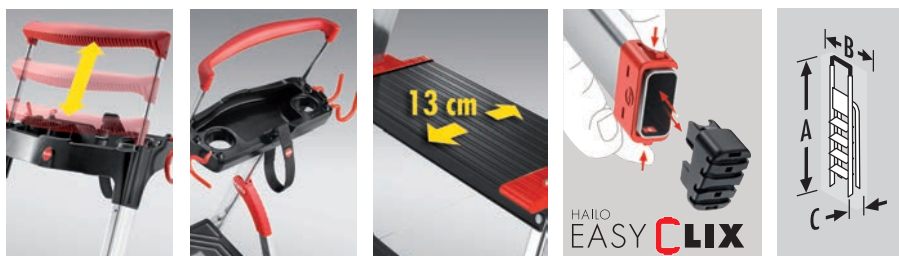

Hailo ChampionsLine XXR 225 EASYCLIX - aluminio

Peldaños XXL de color negro anodizado: anchos, redondeados, con ranuras antideslizantes, bordes protegidos y superficie **muy profunda de 13 cm**. Estribo de sujeción superior extensible para mayor estabilidad. Bandeja superior multifuncional para todo tipo de herramientas, incluye agujero para taladro, cuerda para cable y 3 ganchos para colgar diferentes objetos. Plataforma de acero galvanizado en negro con canales antideslizantes. Unión larguero-peldaño robusta con remachado high-tech. Peldaños reforzados adicionalmente en los ángulos. Tacos antideslizantes. Cables de acero de refuerzo a partir de 4 peldaños. Resiste hasta 225 kg de carga.

8010-501

Artículo	Artículo ANTIGUO	Precio €				kg	A	B	C	Cod. barras 4007126...
8010-307	8893-001	113,83	3	A= 125cm B= 62cm	235cm	5,0	138	43	14	023568
8010-407	8894-001	130,46	4	A= 146cm B= 84cm	260cm	6,0	161	46	14	023575
8010-507	8895-001	150,87	5	A= 168cm B= 106cm	280cm	7,0	184	48	14	023582
8010-607	8896-001	174,32	6	A= 190cm B= 128cm	305cm	8,5	208	51	14	023599

EN 131