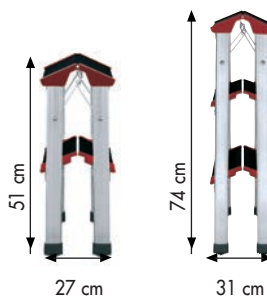

Mini escaleras y taburetes

Hailo L90 Stepke - aluminio

Práctico taburete plegable. Peldaños de aluminio anchos y profundos con ranuras antideslizantes. Tacos estriados antideslizantes. Plegable de forma compacta. Resiste hasta 150 kg de carga.

Artículo	Precio €					Cod. barras 4007126...
4442-701	48,56	2x2	46cm	215cm	1,9	002464
4443-701	62,71	2x3	66cm	235cm	2,8	002471

4442-701

4443-701

EN 14183

Hailo ChampionsLine L90 225 - aluminio

Práctico tabureta plegable. Peldaños de aluminio de color negro anodizado, anchos, redondeados y con ranuras antideslizantes. Peldaños con seis remaches. Refuerzos en las esquinas. Tacos estriados antideslizantes. Plegable de forma compacta. Resiste hasta 225 kg de carga.

Artículo	Precio €					Cod. barras 4007126...
4422-001	97,75	2x2	44cm	220cm	2,1	442208
4423-001	129,91	2x3	66cm	240cm	3,2	442307

4422-001

4423-001

EN 14183