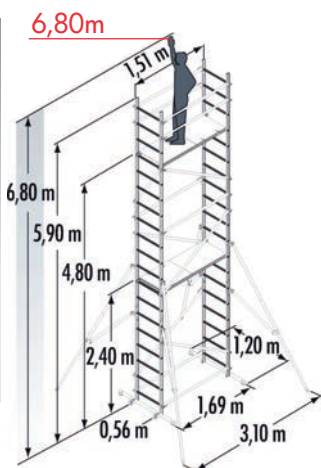

9459-701 | B - Extensión

Hailo Speed Lock