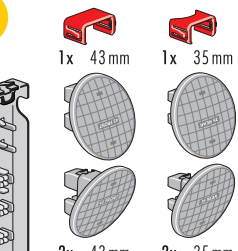

El juego contiene:

4 tacos EasyClix GARDEN + 2 pinzas de montaje + 2 cargadores

Artículo	Precio €	Cod. barras
9948-001	19,17	4007126... 994806

L

HAILO EASYCLIX

HAILO EASYCLIX LIVING HOGAR

DELANTERA

TRASERA

M

L

HAILO EASYCLIX GARDEN JARDÍN

DELANTERA

TRASERA

M

L

Hailo L90 - aluminio