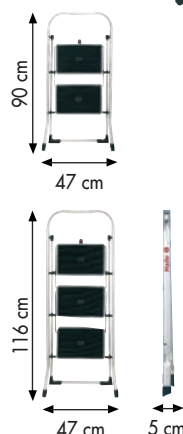

4396-901

4397-901

Artículo	Precio €				kg	Cod. barras
4396-901	41,88	2	A= 82cm B= 46cm	225cm	5,2	439697
4397-901	53,50	3	A= 107cm B= 69cm	245cm	6,5	439796

EN 14183

Hailo K30 - aluminio

Largueros de aluminio. Peldaños grandes de acero con esterillas negras antideslizantes. Bloqueo de seguridad de las juntas. Tacos estriados con superficie total de apoyo. Plegada ocupa sólo 5 cm de ancho. Resiste hasta 150 kg de carga.

4392-801

4393-801

Artículo	Precio €				kg	Cod. barras
4392-801	52,23	2	A= 82cm B= 46cm	225cm	3,3	439260
4393-801	70,19	3	A= 105cm B= 69cm	245cm	4,6	439345

EN 14183

Mini escaleras y taburetes

Hailo Safety - acero