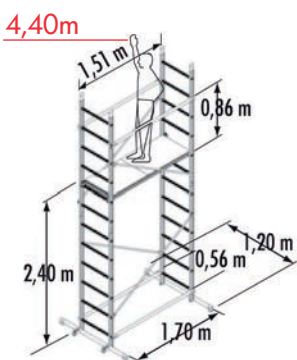

Andamios Speed Lock

1-2-3 500 - Andamio con sistema "Speed Lock"- aluminio

Andamio de aluminio. Manipulación sencilla y montaje fácil y rápido gracias al sistema de bloqueo rápido con una sola mano "Speed Lock". Puede utilizarse en escaleras y desniveles. 2 elementos base con 6 peldaños de 27 x 27 mm + 2 prolongaciones con 6 peldaños de 27 x 27 mm. Altura de trabajo 4,40 m. Plataforma de trabajo de 136 x 50 cm con trampilla de acceso de 61 x 46 cm. 4 largueros de seguridad y 4 travesaños diagonales de aluminio. Fácil desplazamiento y colocación gracias a sus dos ruedas. Resiste hasta 150 kg de carga. La base y la extensión se pueden adquirir por separado.

Artículo	Precio €	Descripción	kg	cm A B C	Cod. barras 4007126...
9459-551	378,39	A - Base	27,5	195 59 23	945952
9459-701	467,43	B - Extensión	28,5	195 59 23	945969

9459-551 | A - Base