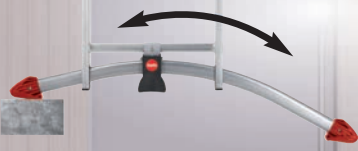

Puede salvar
desniveles de
hasta 15 cm