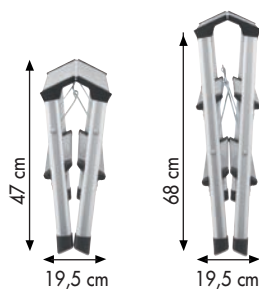

Mini escaleras y taburetes

Hailo L90 Stepke - aluminio

Práctico taburete plegable. Peldaños de aluminio anchos y profundos con ranuras antideslizantes. Tacos estriados antideslizantes. Plegable de forma compacta. Resiste hasta 150 kg de carga.

Artículo	Precio €					Cod. barras 4007126...
4442-701	48,56	2x2	46cm	215cm	1,9	002464
4443-701	62,71	2x3	66cm	235cm	2,8	002471