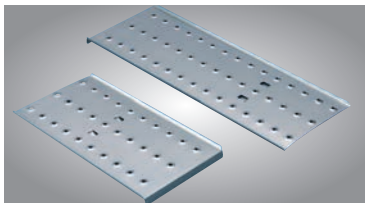

10 Años de garantía

EN 131