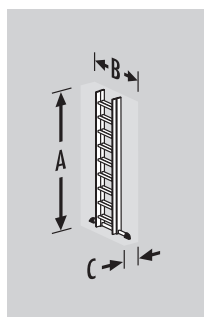

Hailo L90 - aluminio

Peldaños de aluminio anchos, con ranuras antideslizantes. Unión larguero-peldaño robusta con remachado high-tech. Tacos antideslizantes. Cables de acero de refuerzo. Resiste hasta 150 kg de carga.

8655-001

Artículo	Precio €					A	B	C	Cod. barras
8655-001	88,27	2x5	110cm	265cm	5,0	120	48	17	4007126... 865502

EN 131

Hailo L80 - aluminio

Ligera y muy robusta. Con travesaños laterales anchos. Tirante de regulación ajustable. Unión larguero-peldaño robusta. Tacos de plástico antideslizante. Utilizable como escalera de tijera, convencional o telescópica. También utilizable en escaleras y descansillos. Resiste hasta 150 kg de carga.

1212-601

Artículo	Precio €						A	B	C	Cod. barras
1212-601	141,61	6+5	168cm	250cm	350cm	5,6	178	36	11	4007126... 121226

EN 131