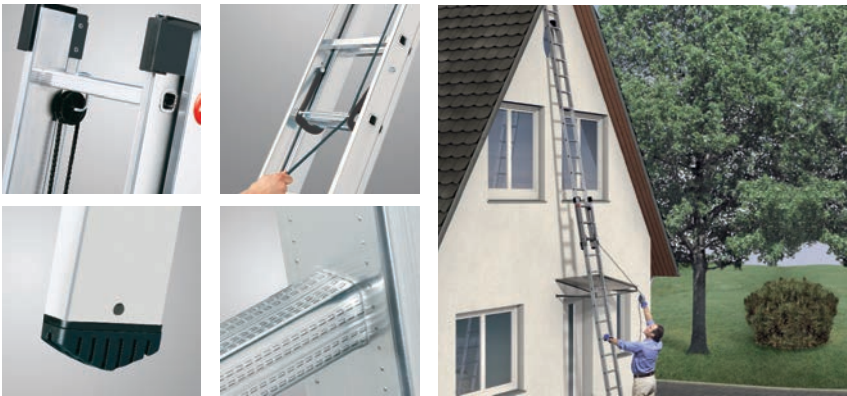

Artículo	Precio €					A	cm	B	C	Cod. barras
7285-001	328,91	2x15	733cm	845cm	21,0	423	41	16	728005	
7288-001	451,25	2x18	841cm	950cm	27,5	507	41	16	728807