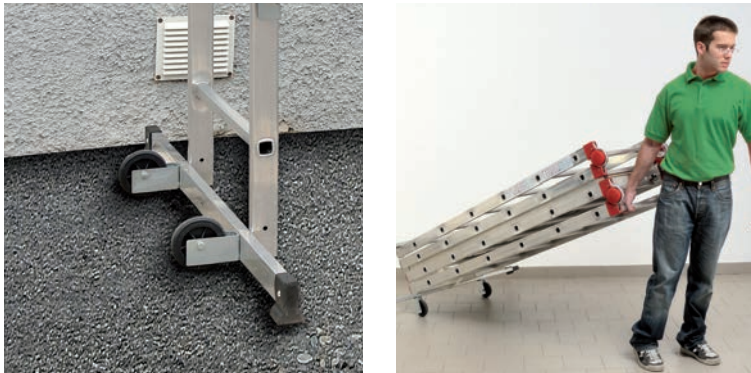

Las dos ruedas de transporte permiten un traslado rápido al lugar deseado.