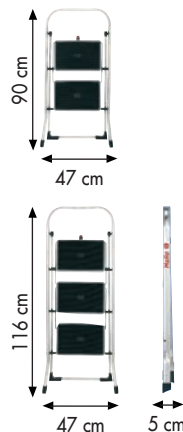

Artículo	Precio €				kg	Cod. barras
4396-901	41,88	2	A= 82cm B= 46cm	225cm	5,2	439697
4397-901	53,50	3	A= 107cm B= 69cm	245cm	6,5	439796