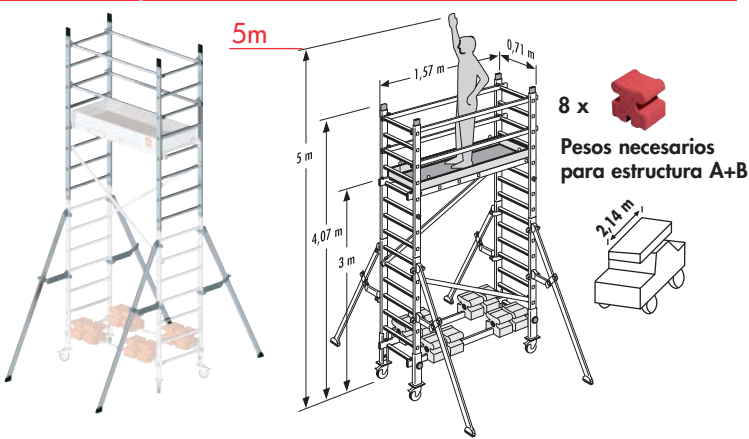

9902-101 | B - Extensión 1