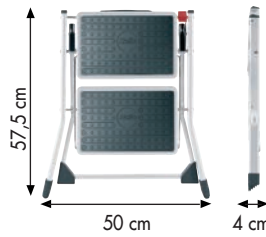

4302-201

Artículo	Precio €				kg	Cod. barras 4007126...
4302-201	67,40	2	A= 119cm B= 49cm	225cm	5,0	430267
4303-201	85,61	3	A= 145cm B= 74cm	250cm	7,5	430335

4303-201

Made by Hailo

Hailo Mini - acero

Fácil de guardar: plegado sólo tiene 4 cm de ancho. 2 peldaños grandes con esterillas negras antideslizantes. Bloqueo de seguridad de las juntas con botón de desbloqueo. Tacos de plástico antideslizante. Resiste hasta 150 kg de carga.

Artículo	Precio €		Color			kg	Cod. barras
4310-001	33,13	2	Blanco	45cm	225cm	3,6	431004
4310-151	33,13	2	Plateado	45cm	225cm	3,6	431158

4310-001

4310-151

Hailo Mini Comfort - aluminio

Fácil de guardar: plegado sólo mide 6,5 cm de ancho. Dos peldaños grandes de aluminio con ranuras antideslizantes para un óptimo confort al estar de pie. Asa con función desbloqueante integrada. Pies con tacos soft-grip para una óptima estabilidad y seguridad antideslizante en diferentes superficies, p. ej. parquet, moquetas y baldosas. Resiste hasta 150 kg de carga.