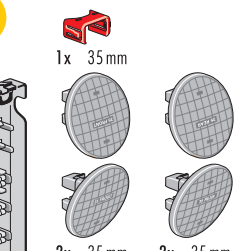

El juego contiene:

4 tacos EasyClix GARDEN + 2 pinzas de montaje + 2 cargadores

Artículo	Precio €	Cod. barras
9948-001	19,17	4007126... 994806

L

HAILO EASYCLIX

HAILO EASYCLIX LIVING HOGAR

DELANTERA

TRASERA

M

L

HAILO EASYCLIX GARDEN JARDÍN

DELANTERA

TRASERA

M

L

Hailo L90 - aluminio