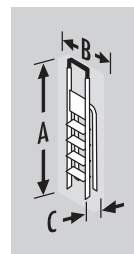

Hailo L40 EASYCLIX - aluminio

Travesaño superior de seguridad con gancho para cubo. Plataforma de acero galvanizado con ranuras antideslizantes. Unión larguero-peldaño robusta con remachado high-tech.

Tacos antideslizantes. Peldaños de aluminio, anchos y profundos con ranuras antideslizantes. Cables de acero de refuerzo a partir de 5 peldaños. Resiste hasta 150 kg de carga.

8140-501

Artículo	Artículo ANTIGUO	Precio €				kg	A	cm B	C	Cod. barras 4007126...
8140-307	8943-001	47,68	3	A= 125cm B= 62cm	235cm	3,3	136	43	13	024275
8140-407	8944-001	55,96	4	A= 146cm B= 84cm	260cm	3,9	159	46	13	024282
8140-507	8945-001	65,89	5	A= 168cm B= 106cm	280cm	4,6	182	48	13	024299
8140-607	8946-001	74,81	6	A= 190cm B= 128cm	305cm	5,5	206	51	13	024305
8140-707	8947-001	87,45	7	A= 212cm B= 150cm	325cm	6,3	230	54	13	024312
8140-807	8948-001	100,95	8	A= 233cm B= 172cm	345cm	7,3	253	56	13	024329